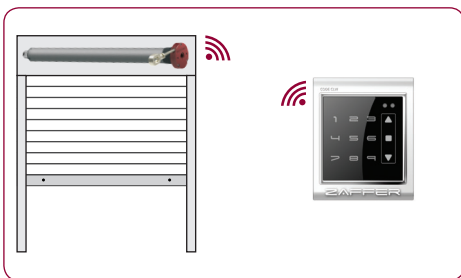

CODE CLW

Patented Technology

ONE CHANNEL

Belgium - Version: 1.5
(NL-FR) - 2014

Afstandsbediening, 1 kanaal.

15 paswoorden mogelijk.

• *Commande à distance 1 canal.*

• *Possibilité jusqu'à 15 mots de passe.*

Druk op de « STOP » toets.

• *Tap sur la touche Stop.*

Dubbele LED gaat branden

• *Affichage double voyant lumineux.*

Geef het paswoord in.

• *Entrée le mot de passe.*

Bij juiste paswoord gaat

dubbele LED branden.

• *Affichage du double voyant lumineux,*

mot de passe correct.

Binnen 5 sec. gewenste richting indrukken.

• *Tap flèche haut ou bas dans les 5 secondes qui suivent.*

1

A Install zaffer soft, download from www.zaffer.be