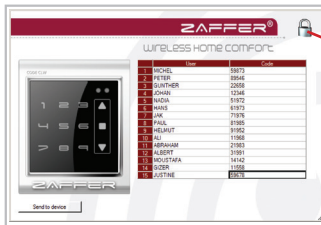

User name	Code
1	MICHEL	59873

Type or delete here user name and user password (user password max. 5 digit)

2

A