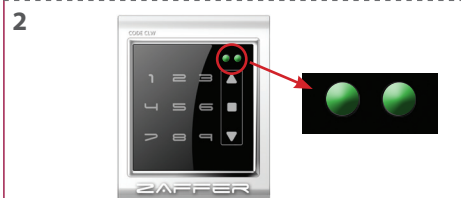

Druk op de « STOP » toets.

• *Tap sur la touche Stop.*

Dubbele LED gaat branden

• *Affichage double voyant lumineux.*

Geef het paswoord in.

• *Entrée le mot de passe.*

Bij juiste paswoord gaat

dubbele LED branden.

• *Affichage du double voyant lumineux,*

mot de passe correct.

Binnen 5 sec. gewenste richting indrukken.

• *Tap flèche haut ou bas dans les 5 secondes qui suivent.*

1

A Install zaffer soft, download from www.zaffer.be