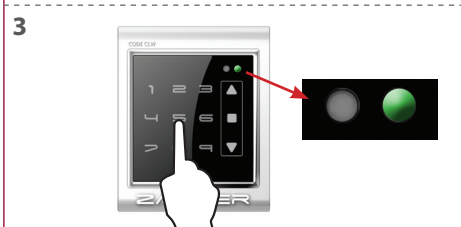

Druk op de « STOP » toets.

• *Tap sur la touche Stop.*

Dubbele LED gaat branden

• *Affichage double voyant lumineux.*

Geef het paswoord in.

• *Entrée le mot de passe.*

Bij juiste paswoord gaat

dubbele LED branden.

• *Affichage du double voyant lumineux,*

mot de passe correct.

Binnen 5 sec. gewenste richting indrukken.

• *Tap flèche haut ou bas dans les 5 secondes qui suivent.*

1

A Install zaffer soft, download from www.zaffer.be