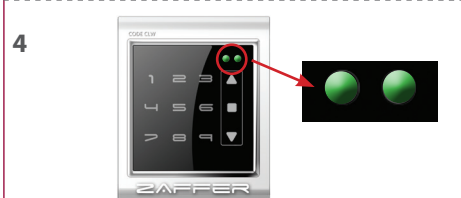

Druk op de « STOP » toets.

• *Tap sur la touche Stop.*

Dubbele LED gaat branden

• *Affichage double voyant lumineux.*

Geef het paswoord in.

• *Entrée le mot de passe.*

Bij juiste paswoord gaat

dubbele LED branden.

• *Affichage du double voyant lumineux,*

mot de passe correct.

Binnen 5 sec. gewenste richting indrukken.

• *Tap flèche haut ou bas dans les 5 secondes qui suivent.*

1

A Install zaffer soft, download from www.zaffer.be