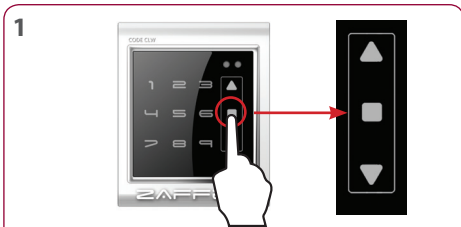

CODE CLW

Patented Technology

ONE CHANNEL

Belgium - Version: 1.5
(NL-FR) - 2014

Afstandsbediening, 1 kanaal.

15 paswoorden mogelijk.

• *Commande à distance 1 canal.*

• *Possibilité jusqu'à 15 mots de passe.*

Druk op de « STOP » toets.

• *Tap sur la touche Stop.*

Dubbele LED gaat branden

• *Affichage double voyant lumineux.*

Geef het paswoord in.

• *Entrée le mot de passe.*

Bij juiste paswoord gaat

dubbele LED branden.

• *Affichage du double voyant lumineux,*

mot de passe correct.

Binnen 5 sec. gewenste richting indrukken.

• *Tap flèche haut ou bas dans les 5 secondes qui suivent.*

1

A Install zaffer soft, download from www.zaffer.be